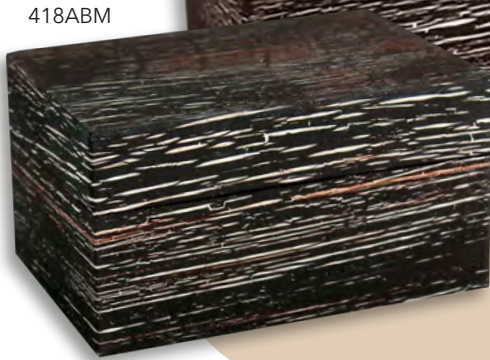

Antique Turquoise Blue

418ABM